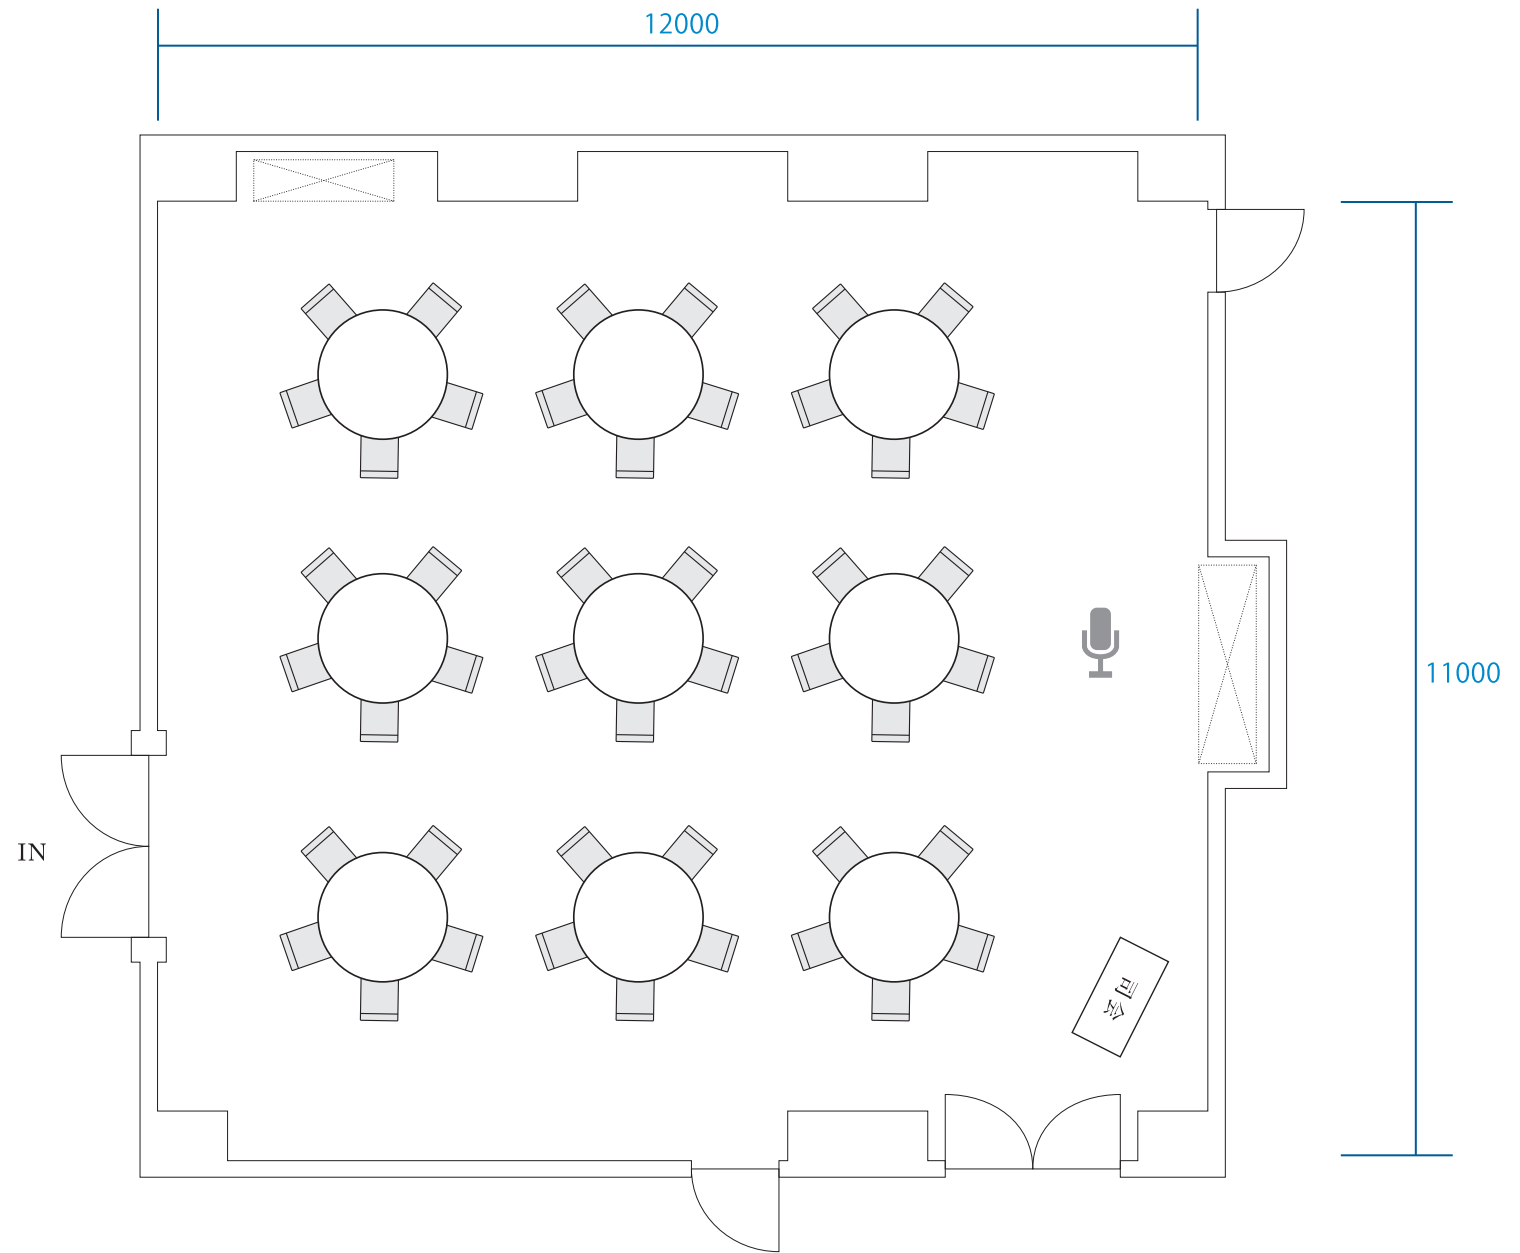

ザ・ジョージアンハウス1997
2F | ゲストルーム

ザ・ジョージアンハウス1997
1F | ル・シーニュ

project:

会場：1F レストラン ル・シーニュ 着席 60名プラン

 THE GEORGIAN HOUSE 1997
Produced by SWAN

ザ・ジョージアンハウス1997
1F | アークルーム

project:

会場：1F アークルーム 着席 45名プラン

 THE GEORGIAN HOUSE 1997
Produced by SWAN

別邸 ロイヤル Crest House
1F | ハノーヴァホール

project:

会場：1F ハノーヴァホール 着席 100 名プラン

 ROYAL CREST HOUSE
Produced by SWAN

別邸 ロイヤルcrestハウス
1F | セントジェームス

project:

会場：1F セントジェームス

着席 54 名プラン

 ROYAL CREST HOUSE
Produced by SWAN