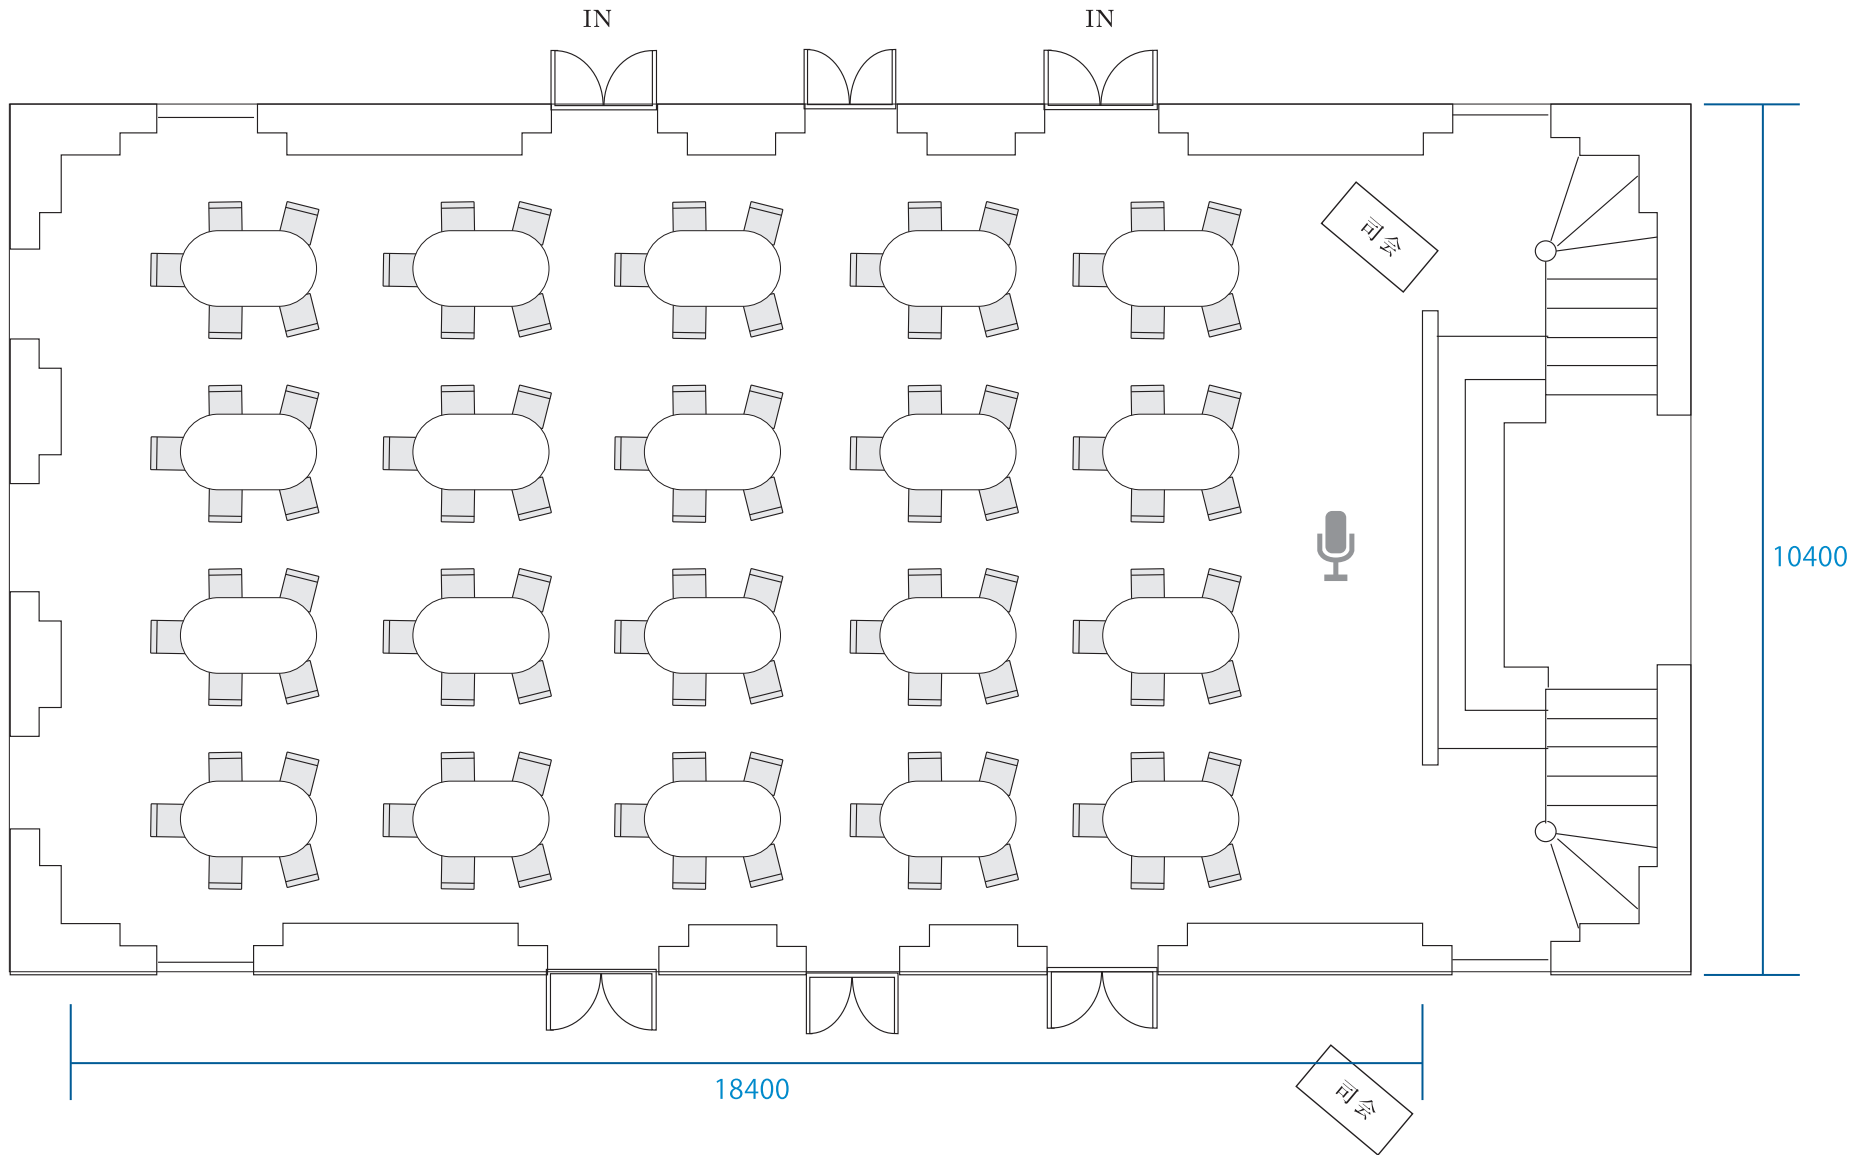

ザ・ジョージアンハウス1997
2F | ゲストルーム

ザ・ジョージアンハウス1997
1F | ル・シーニュ

project:

会場：1F レストラン ル・シーニュ 着席 60名プラン

 THE GEORGIAN HOUSE 1997
Produced by SWAN

ザ・ジョージアンハウス1997
1F | アークルーム

project:

会場：1F アークルーム 着席 45名プラン

 THE GEORGIAN HOUSE 1997
Produced by SWAN

別邸 ロイヤル Crest House
1F | ハノーヴァホール

project:

会場：1F ハノーヴァホール 着席 100 名プラン

 ROYAL CREST HOUSE
Produced by SWAN

別邸 ロイヤルcrestハウス
1F | セントジェームス

project:

会場：1F セントジェームス

着席 54 名プラン

 ROYAL CREST HOUSE
Produced by SWAN