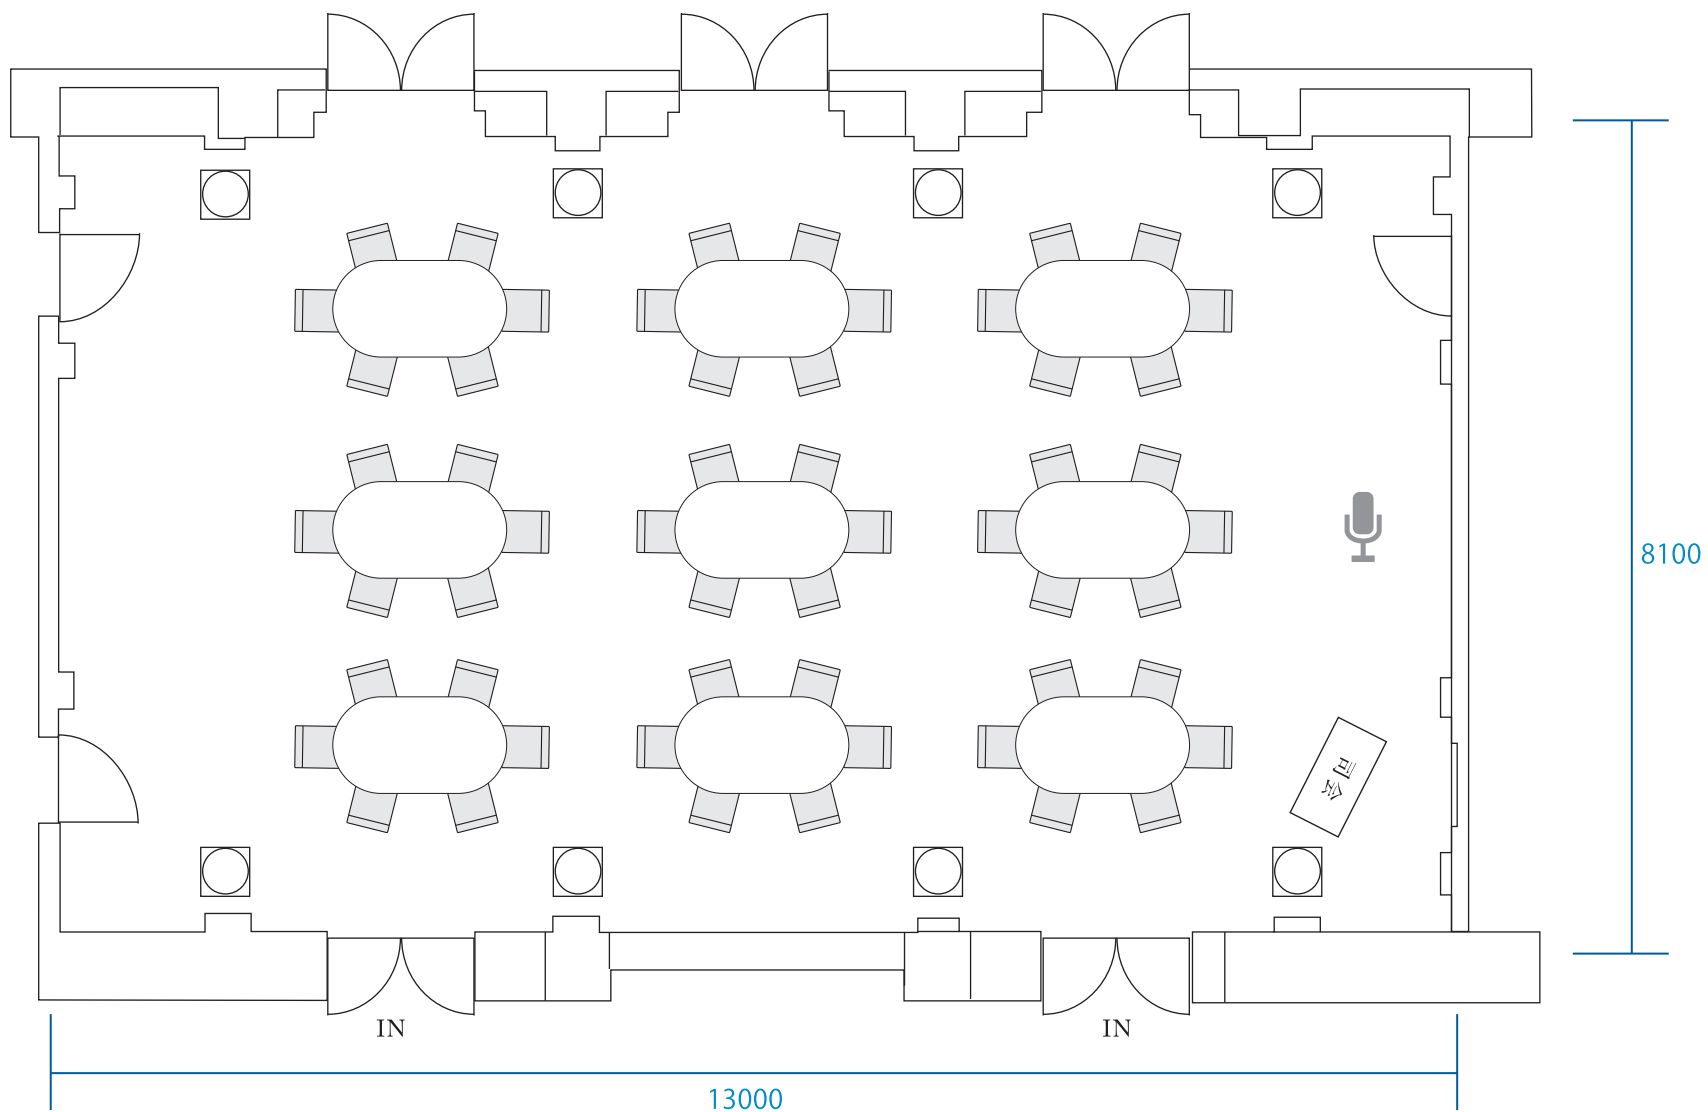

ザ・ジョージアンハウス1997
2F | ゲストルーム

ザ・ジョージアンハウス1997
1F | ル・シーニュ

project:

会場：1F レストラン ル・シーニュ 着席 60名プラン

 THE GEORGIAN HOUSE 1997
Produced by SWAN

ザ・ジョージアンハウス1997
1F | アークルーム

project:

会場：1F アークルーム 着席 45名プラン

 THE GEORGIAN HOUSE 1997
Produced by SWAN

別邸 ロイヤル Crest House
1F | ハノーヴァホール

project:

会場：1F ハノーヴァホール 着席 100 名プラン

 ROYAL CREST HOUSE
Produced by SWAN

別邸 ロイヤルcrestハウス
1F | セントジェームス

project:

会場：1F セントジェームス

着席 54 名プラン

 ROYAL CREST HOUSE
Produced by SWAN