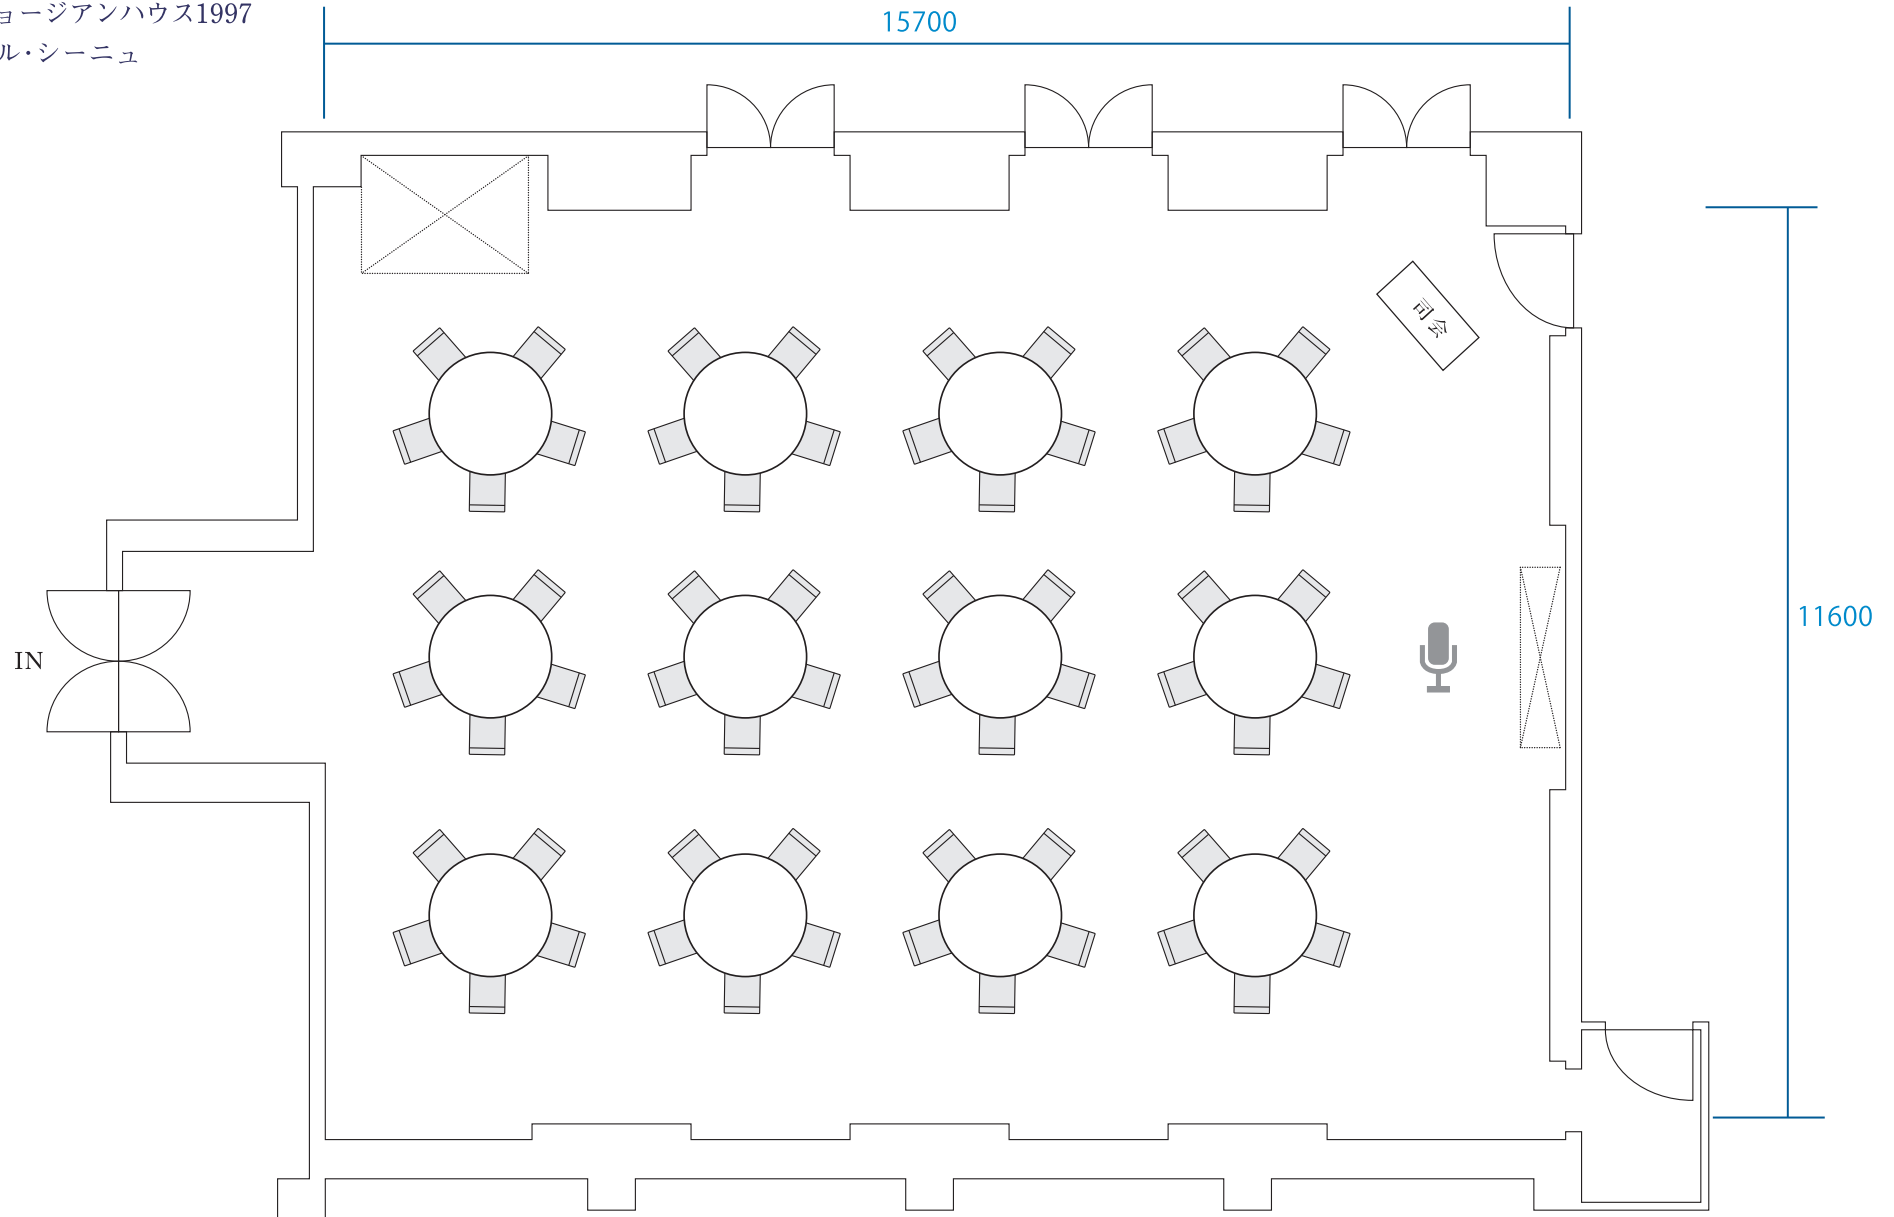

ザ・ジョージアンハウス1997
2F | ゲストルーム

ザ・ジョージアンハウス1997
1F | ル・シーニュ

project:

会場：1F レストラン ル・シーニュ 着席 60名プラン

 THE GEORGIAN HOUSE 1997
Produced by SWAN

ザ・ジョージアンハウス1997
1F | アークルーム

project:

会場：1F アークルーム 着席 45名プラン

 THE GEORGIAN HOUSE 1997
Produced by SWAN

別邸 ロイヤル Crest House
1F | ハノーヴァホール

project:

会場：1F ハノーヴァホール 着席 100 名プラン

 ROYAL CREST HOUSE
Produced by SWAN

別邸 ロイヤルcrestハウス
1F | セントジェームス

project:

会場：1F セントジェームス

着席 54 名プラン

 ROYAL CREST HOUSE
Produced by SWAN