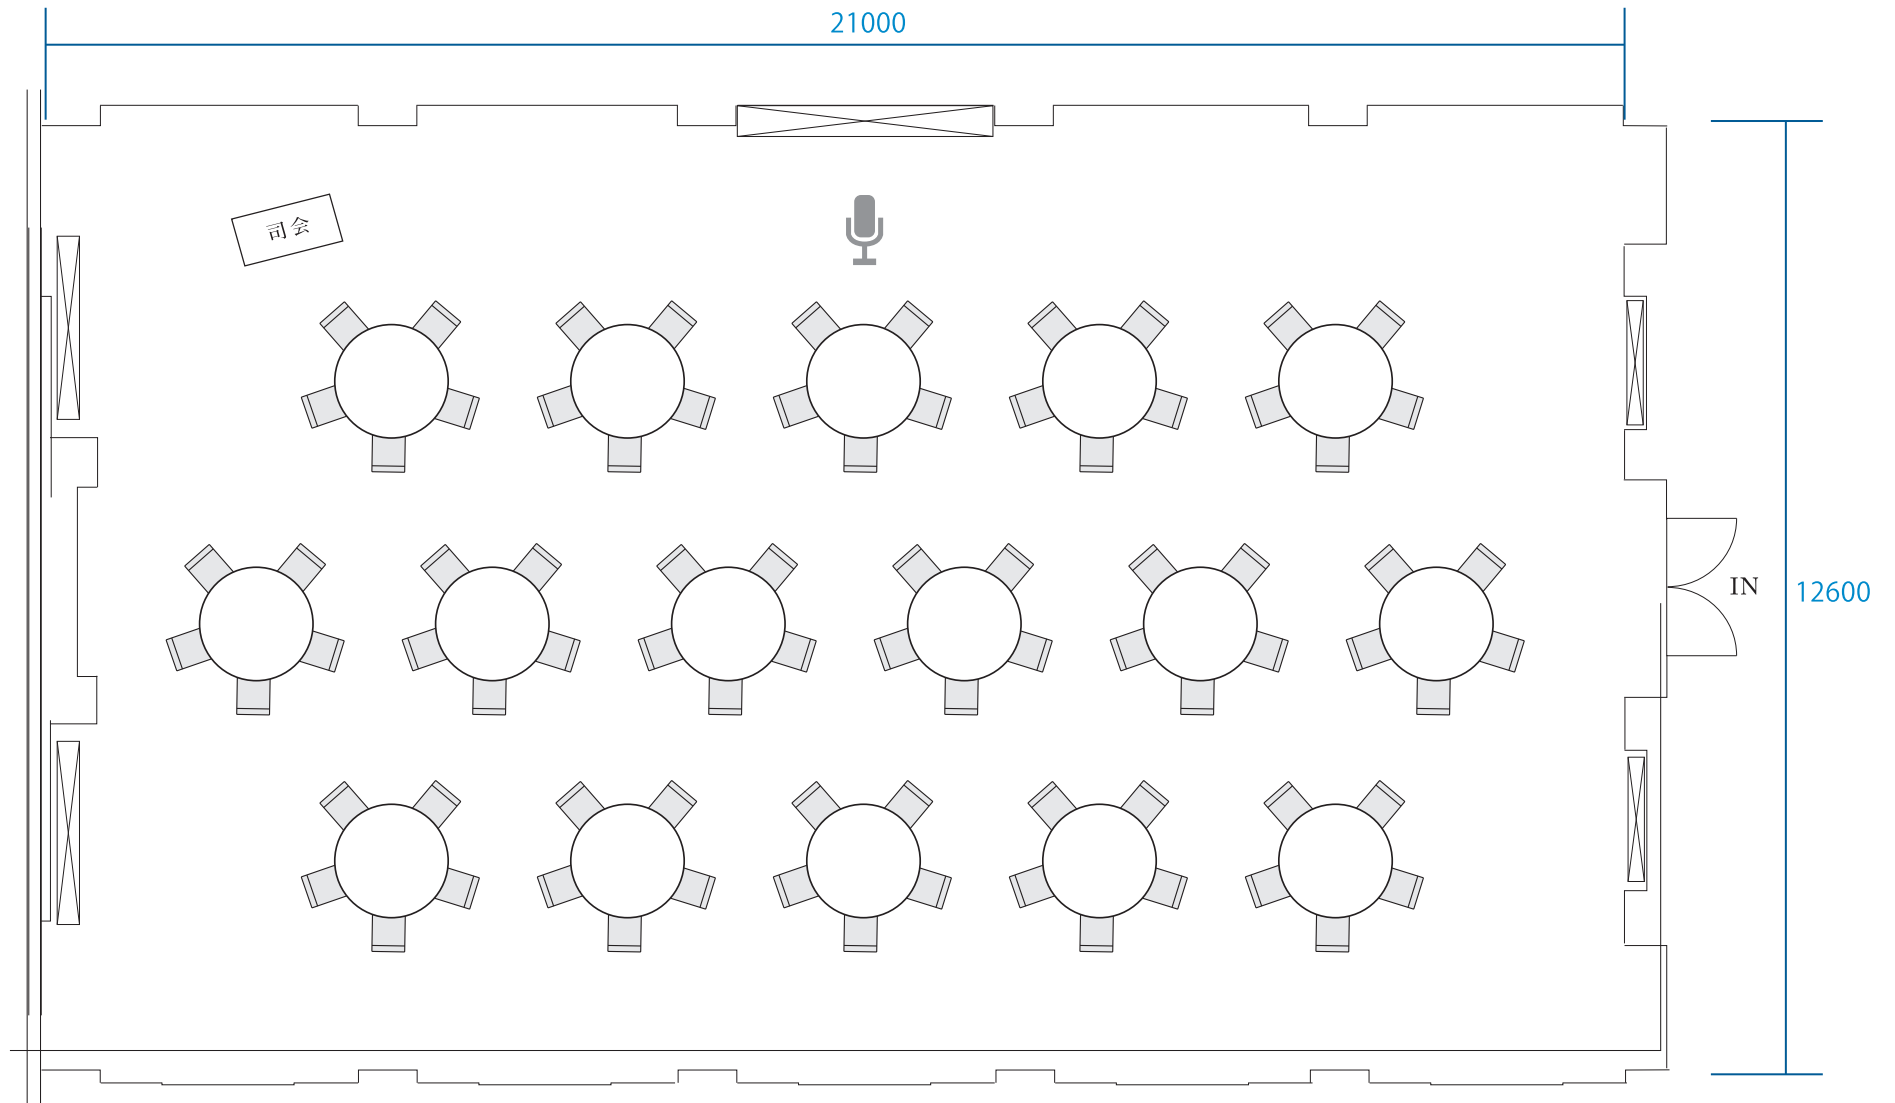

ザ・ジョージアンハウス1997
2F | ゲストルーム

ザ・ジョージアンハウス1997
1F | ル・シーニュ

project:

会場：1F レストラン ル・シーニュ 着席 60名プラン

 THE GEORGIAN HOUSE 1997
Produced by SWAN

ザ・ジョージアンハウス1997
1F | アークルーム

project:

会場：1F アークルーム 着席 45名プラン

 THE GEORGIAN HOUSE 1997
Produced by SWAN

別邸 ロイヤル Crest House
1F | ハノーヴァホール

project:

会場：1F ハノーヴァホール 着席 100 名プラン

 ROYAL CREST HOUSE
Produced by SWAN

別邸 ロイヤルcrestハウス
1F | セントジェームス

project:

会場：1F セントジェームス

着席 54 名プラン

 ROYAL CREST HOUSE
Produced by SWAN